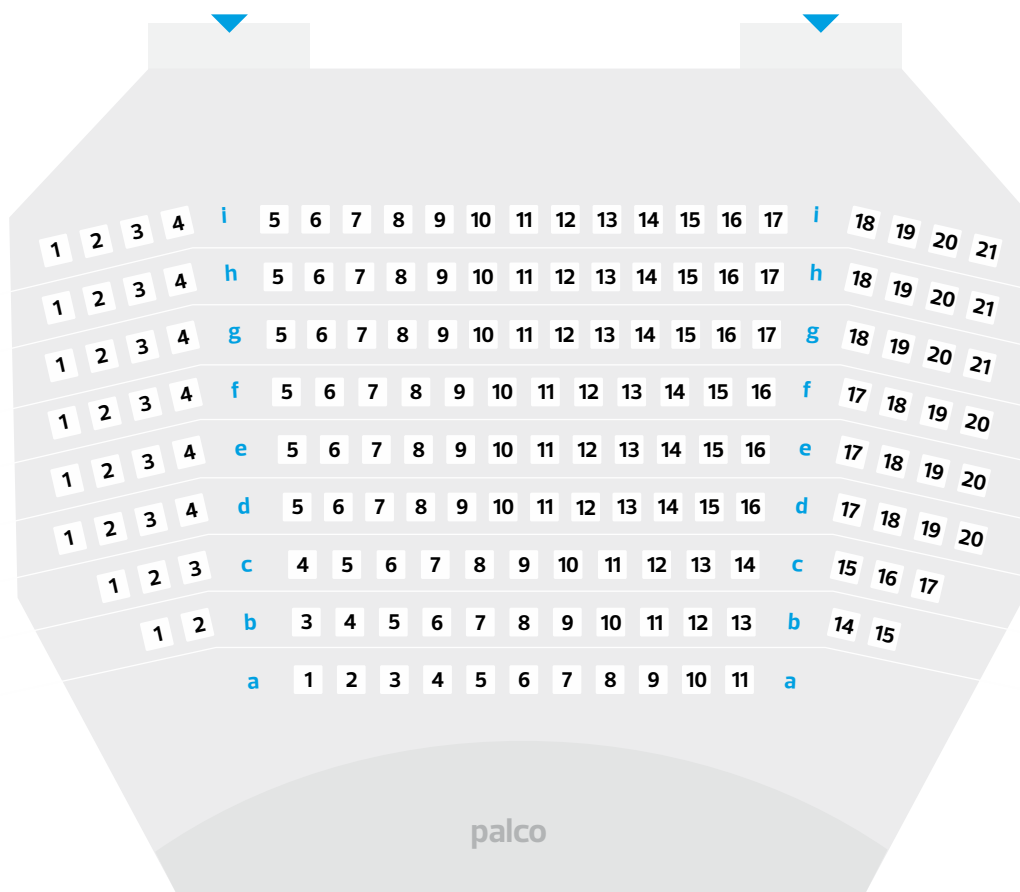

Anfiteatro Teresa Júdice Gamito

www.ualg.pt

Campus de Gambelas

Edifício 1 – Faculdade de Ciências Humanas e Sociais
8005-139 FARO

Capacidade: 165 lugares sentados

Contactos e Informações:

Ed. 3 – Piso 2, Gab. 2.26
Campus de Gambelas
8005-139 Faro Portugal